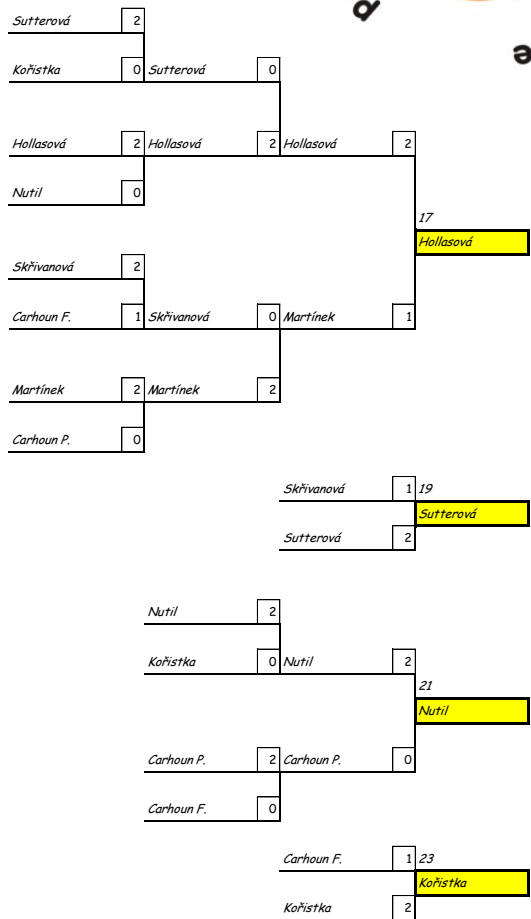

Turnaj PSA 5.6.2010

Celkové pořadí:

- Pešek Jakub**
- Sochůrek Matouš**
- Sochůrek Martin**
- Jelínek Petr
- Veverka Jakub
- Bašta Zbyněk
- Klemperer Otto
- Balán Antonín
- Pazdera Filip**
- Hessler Jiří
- Šendera Šimon**
- Kvěch Tomáš
- Veverka Tomáš
- Kozáková Tereza
- Mjalovský Matěj
- Pešková Hedvika
- Hollasová Johanka
- Martínek Tomáš
- Sutterová Dita
- Skřivanová Markéta
- Nutil Josef
- Carhoun Pavel
- Kořistka Tomáš
- Carhoun Filip