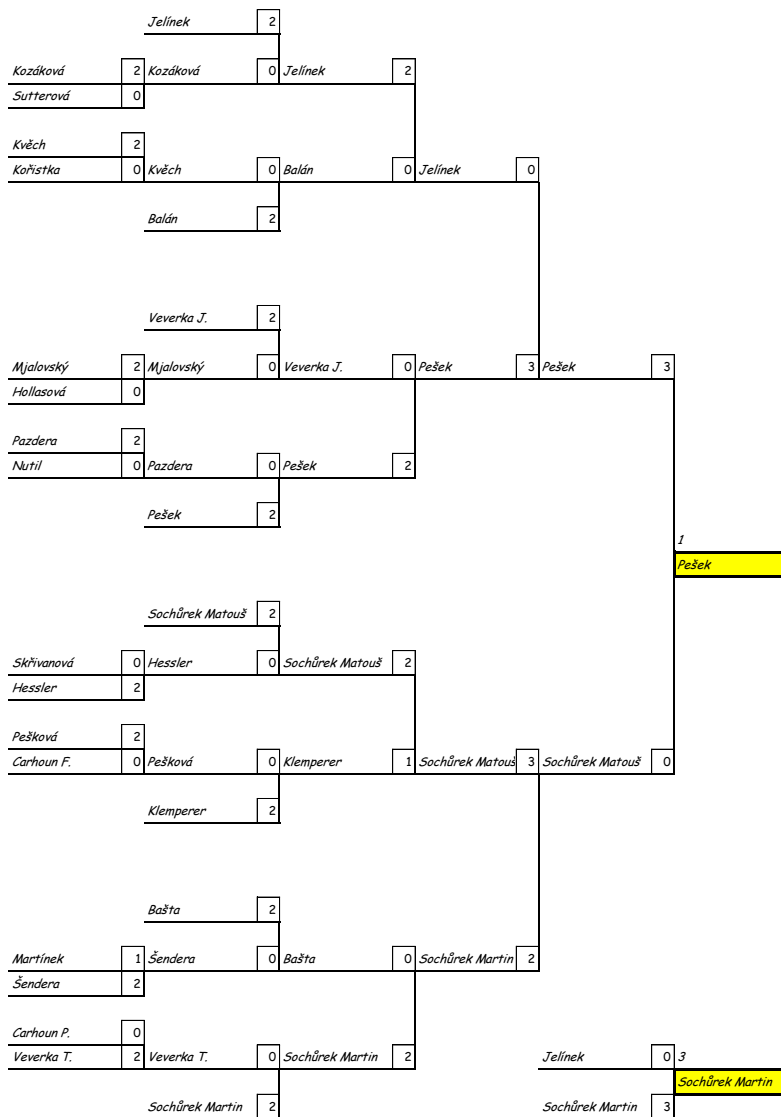

Turnaj PSA 5.6.2010

Celkové pořadí:

- Pešek Jakub**
- Sochůrek Matouš**
- Sochůrek Martin**
- Jelínek Petr
- Veverka Jakub
- Bašta Zbyněk
- Klemperer Otto
- Balán Antonín
- Pazdera Filip**
- Hessler Jiří
- Šendera Šimon**
- Kvěch Tomáš
- Veverka Tomáš
- Kozáková Tereza
- Mjalovský Matěj
- Pešková Hedvika
- Hollasová Johanka
- Martínek Tomáš
- Sutterová Dita
- Skřivanová Markéta
- Nutil Josef
- Carhoun Pavel
- Kořistka Tomáš
- Carhoun Filip