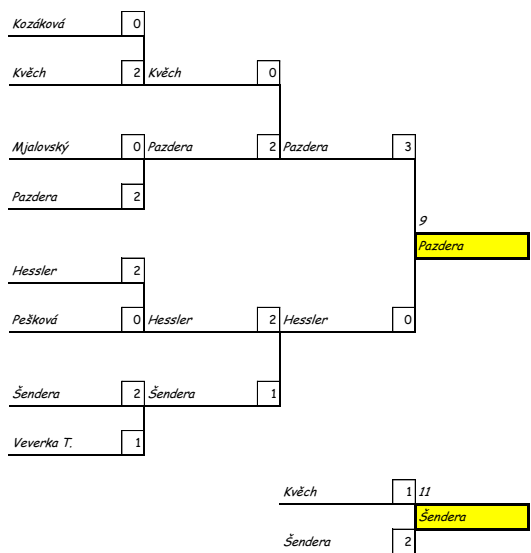

Turnaj PSA 5.6.2010

Celkové pořadí:

- Pešek Jakub**
- Sochůrek Matouš**
- Sochůrek Martin**
- Jelínek Petr
- Veverka Jakub
- Bašta Zbyněk
- Klemperer Otto
- Balán Antonín
- Pazdera Filip**
- Hessler Jiří
- Šendera Šimon**
- Kvěch Tomáš
- Veverka Tomáš
- Kozáková Tereza
- Mjalovský Matěj
- Pešková Hedvika
- Hollasová Johanka
- Martínek Tomáš
- Sutterová Dita
- Skřivanová Markéta
- Nutil Josef
- Carhoun Pavel
- Kořistka Tomáš
- Carhoun Filip