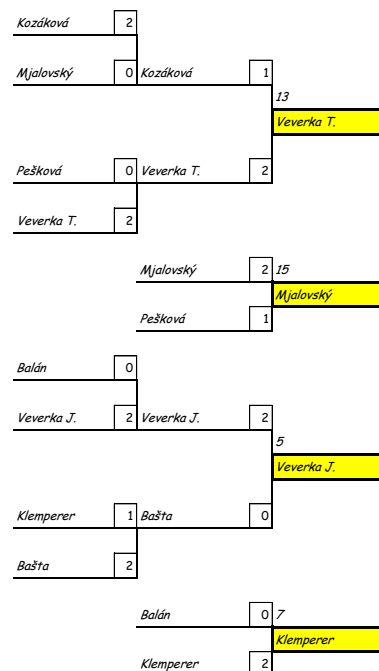

Turnaj PSA 5.6.2010

Celkové pořadí:

- Pešek Jakub**
- Sochůrek Matouš**
- Sochůrek Martin**
- Jelínek Petr
- Veverka Jakub
- Bašta Zbyněk
- Klemperer Otto
- Balán Antonín
- Pazdera Filip**
- Hessler Jiří
- Šendera Šimon**
- Kvěch Tomáš
- Veverka Tomáš
- Kozáková Tereza
- Mjalovský Matěj
- Pešková Hedvika
- Hollasová Johanka
- Martínek Tomáš
- Sutterová Dita
- Skřivanová Markéta
- Nutil Josef
- Carhoun Pavel
- Kořistka Tomáš
- Carhoun Filip